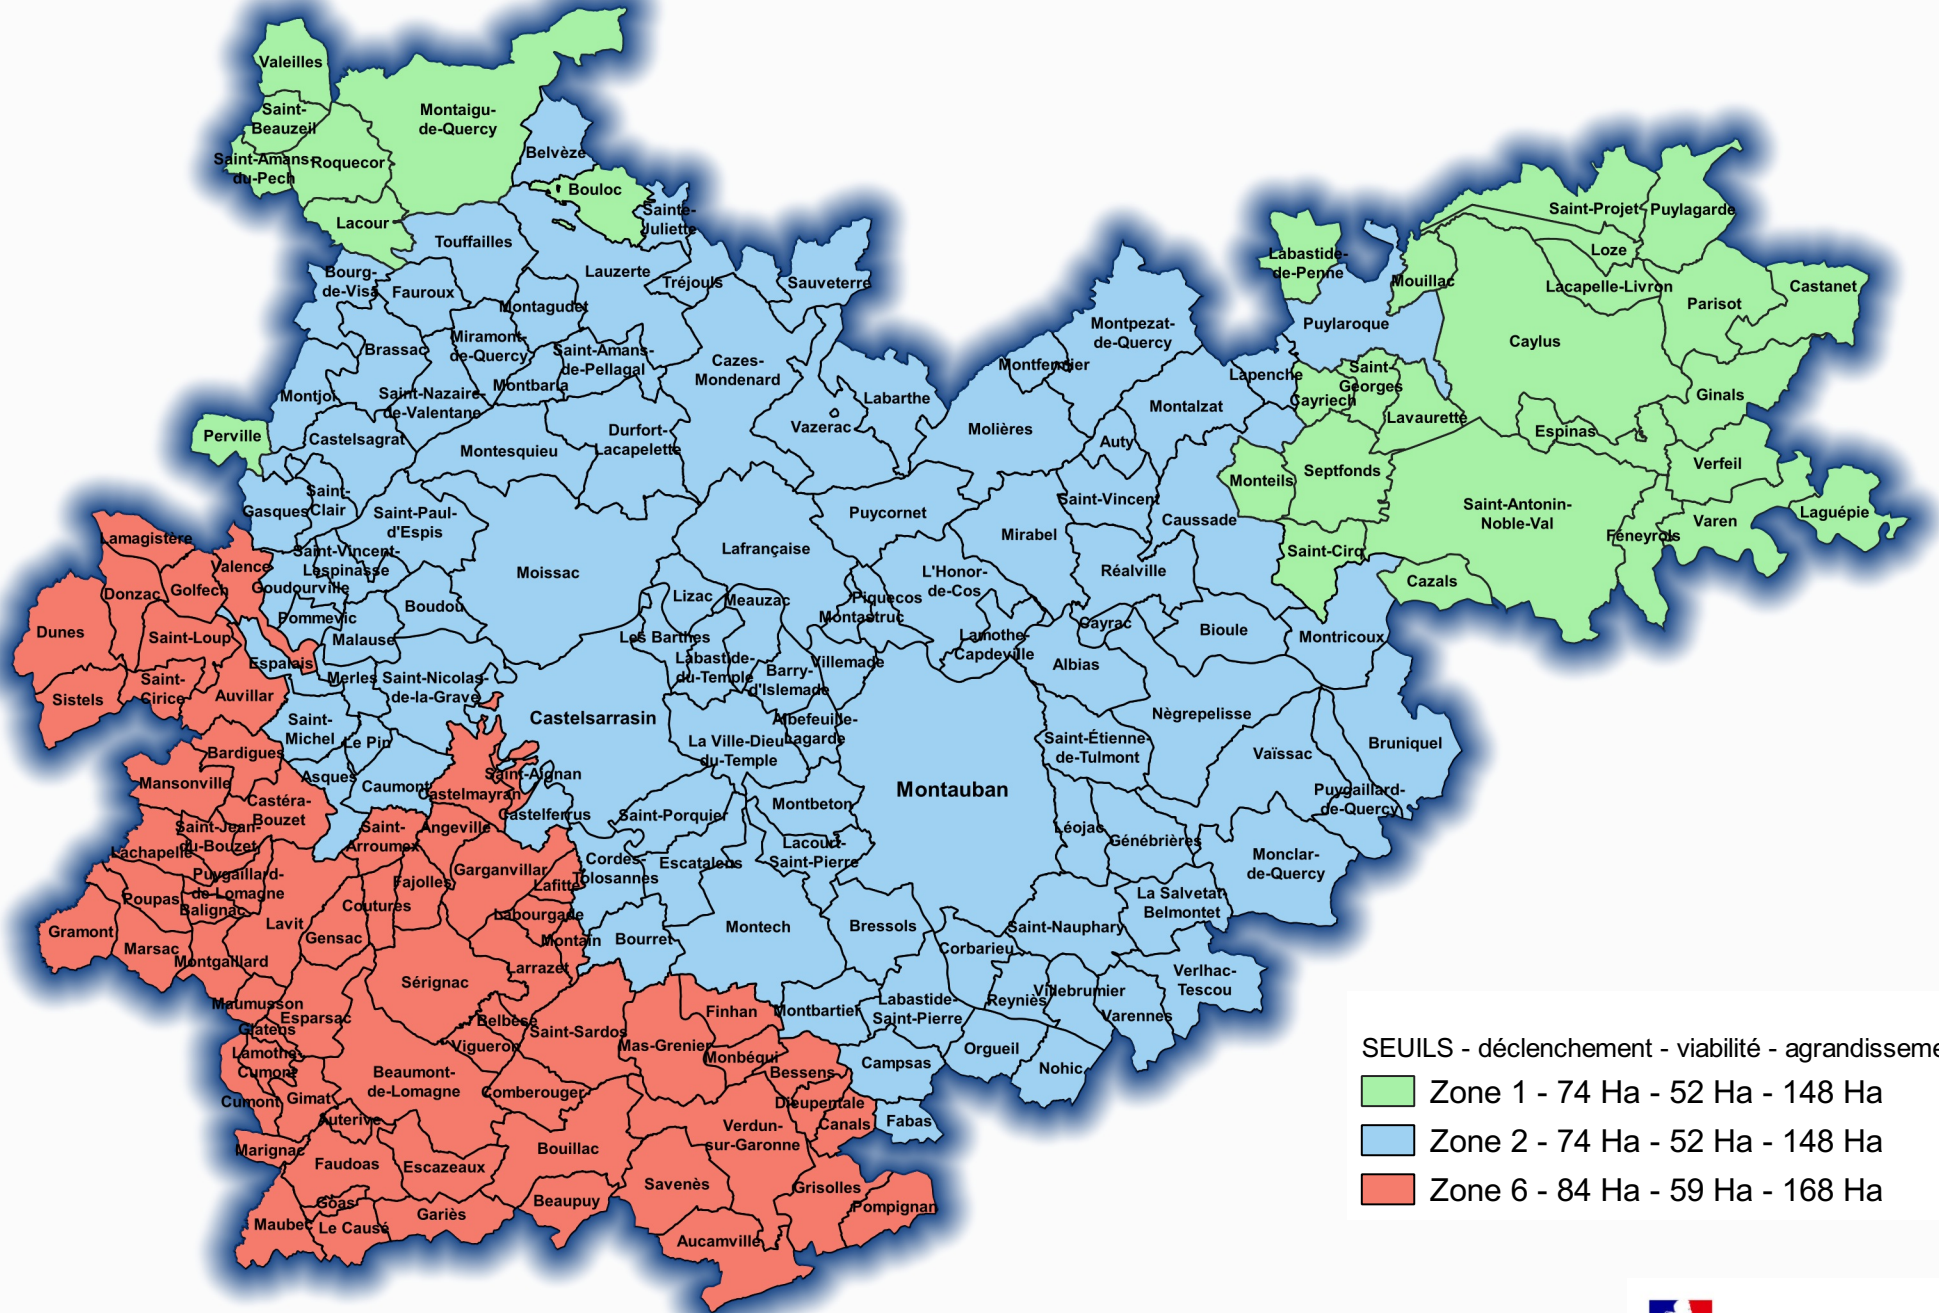

Communes du Tarn-et-Garonne par zone et seuils du SDREA 2021

SEUILS - déclenchement - viabilité - agrandissement excessif

- Zone 1 - 74 Ha - 52 Ha - 148 Ha
- Zone 2 - 74 Ha - 52 Ha - 148 Ha
- Zone 6 - 84 Ha - 59 Ha - 168 Ha